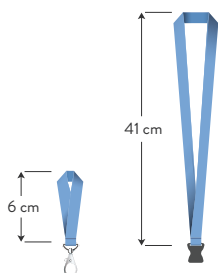

Lanyard sublimación **20 mm**
con mosquetón y llavero.
Cinta poliéster.

2 x 41 cm + 2 x 6 cm

2 x 84 cm + 2 x 15 cm

Ref.	
1433	1 cara
1435	2 caras

Lanyard sublimación **25 mm**
con mosquetón y llavero.
Cinta poliéster.

2,5 x 41 cm + 2,5 x 6 cm

2,5 x 84 cm + 2,5 x 15 cm

Ref.	
1434	1 cara
1436	2 caras