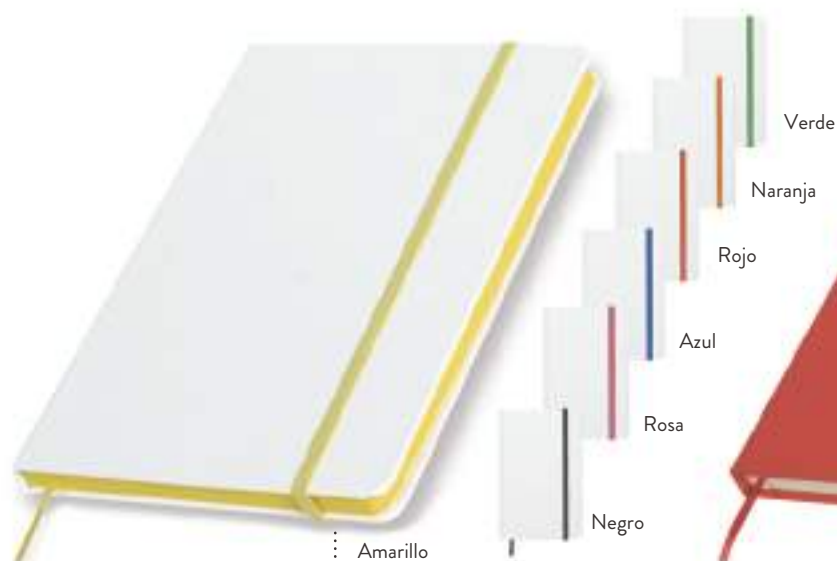

4500

Bloc de notas polipiel con goma y marcapáginas tela en color y 100 hojas lisas.

9,3 x 14,3 x 1,5 cm

100

7 x 11 cm

H

4405

Bloc de notas tapa blanca con goma y marcapáginas tela en color y 100 hojas lisas.

14,7 x 21 x 1,5 cm

50

10 x 16 cm

H

4501

Bloc de notas polipiel con goma y marcapáginas tela en color y 100 hojas lisas.

14,7 x 21 x 1,5 cm

50