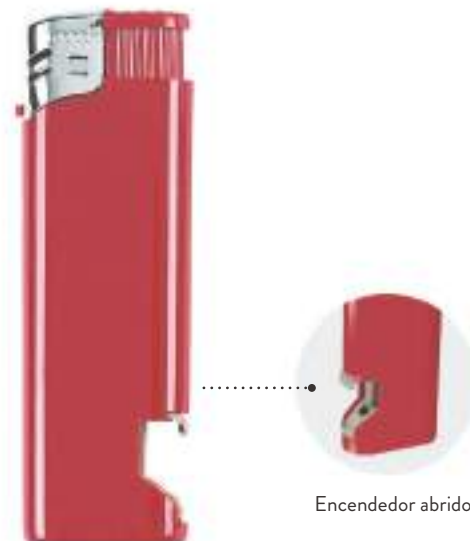

Rojo

Encendedor abridor