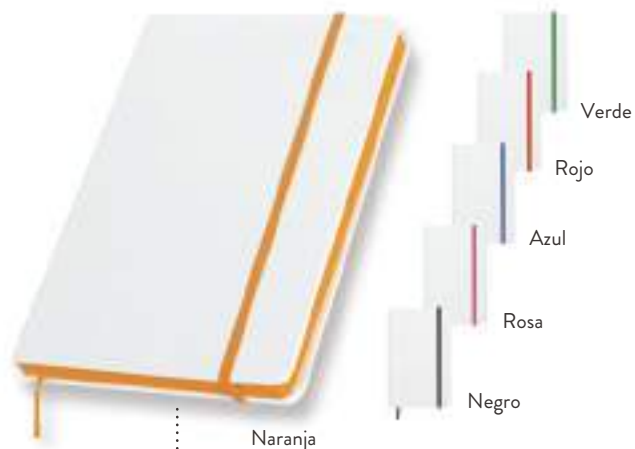

4504

Bloc de notas tapa blanca con goma y marcapáginas tela en color y 80 hojas lisas.

9 x 14 x 1,3 cm

100

7 x 10 cm

H