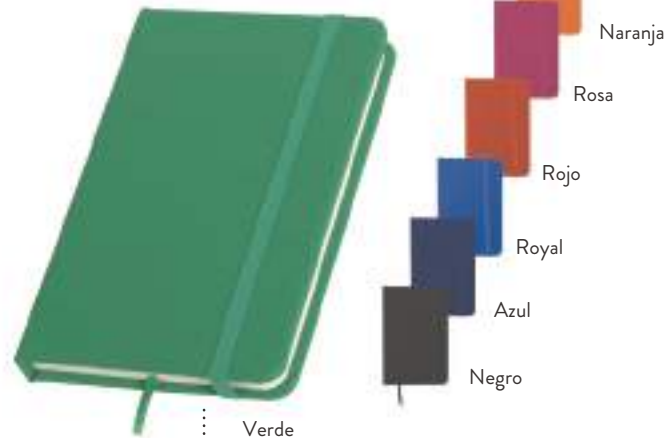

11 x 6 cm

H

4504

Bloc de notas tapa blanca con goma y marcapáginas tela en color y 80 hojas lisas.

9 x 14 x 1,3 cm

100

7 x 10 cm

H

4500

Bloc de notas polipiel con goma y marcapáginas tela en color y 100 hojas lisas.

9,3 x 14,3 x 1,5 cm

100

7 x 11 cm

H

4405

Bloc de notas tapa blanca con goma y marcapáginas tela en color y 100 hojas lisas.

14,7 x 21 x 1,5 cm

50

10 x 16 cm

H

4501

Bloc de notas polipiel con goma y marcapáginas tela en color y 100 hojas lisas.

14,7 x 21 x 1,5 cm

50