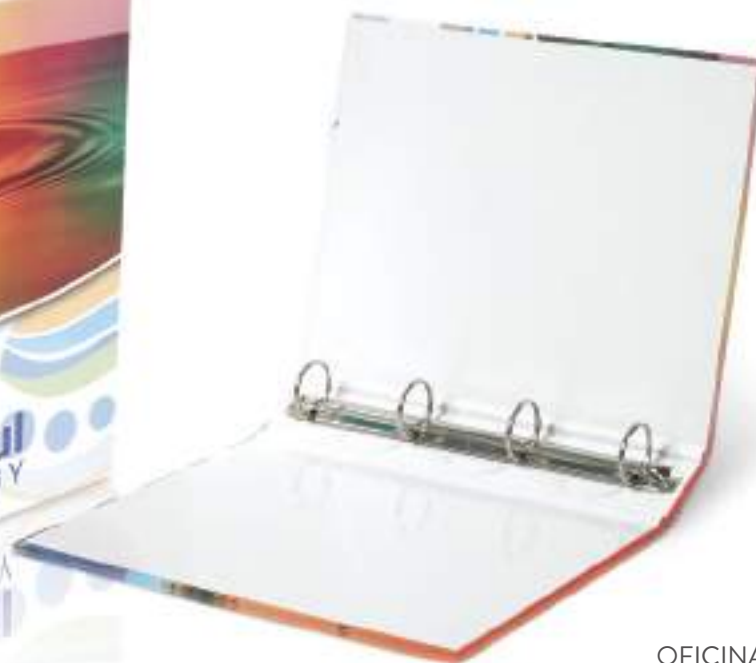

4388

Carpeta con anilla redonda
Lomo: 3,5 cm.
19 x 23 cm. (cerrado)