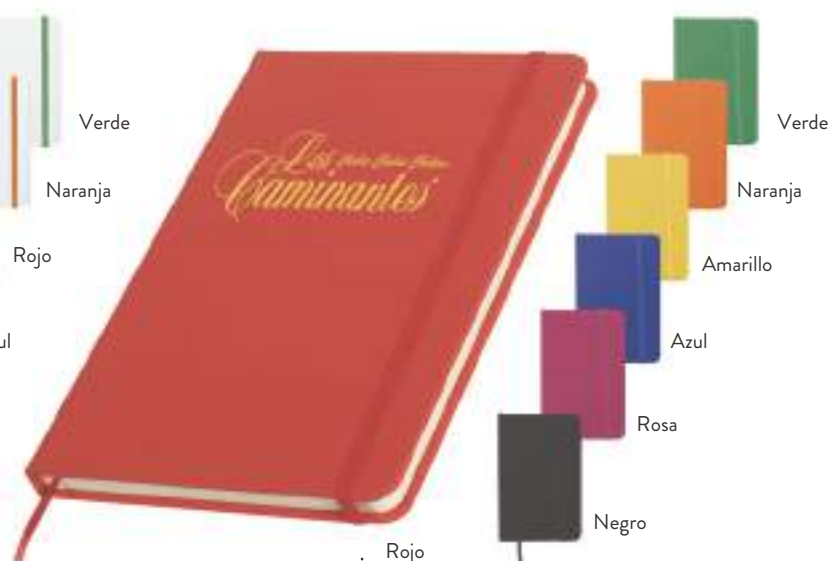

11 x 6 cm

H

4504

Bloc de notas tapa blanca con goma y marcapáginas tela en color y 80 hojas lisas.

9 x 14 x 1,3 cm

100

7 x 10 cm

H

4500

Bloc de notas polipiel con goma y marcapáginas tela en color y 100 hojas lisas.

9,3 x 14,3 x 1,5 cm

100

7 x 11 cm

H

4405

Bloc de notas tapa blanca con goma y marcapáginas tela en color y 100 hojas lisas.

14,7 x 21 x 1,5 cm

50

10 x 16 cm

H

4501

Bloc de notas polipiel con goma y marcapáginas tela en color y 100 hojas lisas.

14,7 x 21 x 1,5 cm

50

10 x 16 cm

H

Rojo

Azul

Blanco

Verde

4339

Libreta de bolsillo de PVC de 60 hojas con bolígrafo mini.