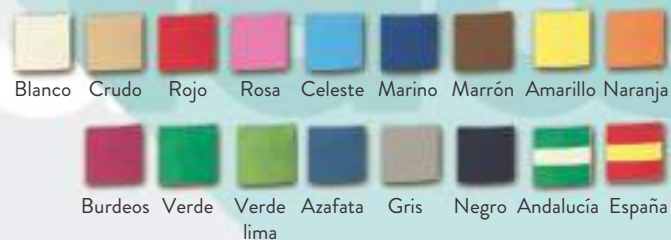

▬ 33,5 x 20 x 13,5 cm  16
✍ J: máximo 25 cm²  J2

VERANO

Colores disponibles cinta

Impresa a todo color

1081

Sombrero de paja blanco. Con cinta interior.
Se sirven surtidos en dos tallas.

 Cinta TNT: 64 x 2,8 cm
Cinta Sublimación: 62 x 2,7 cm